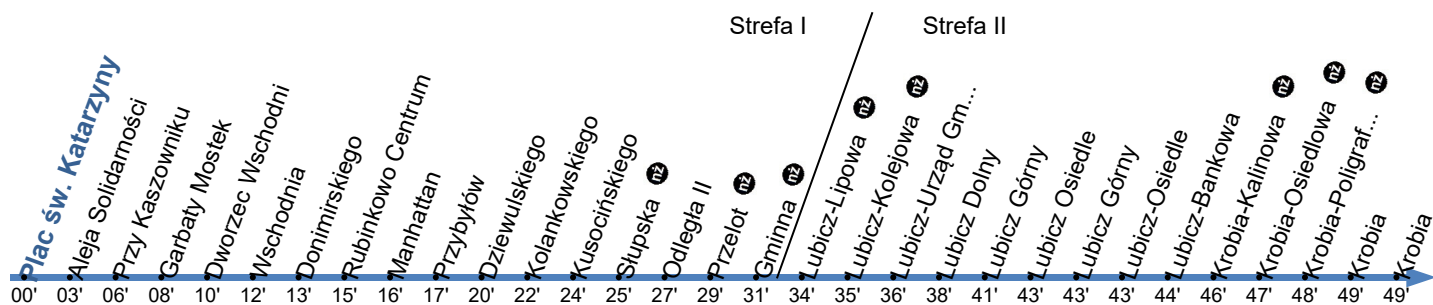

115

Przystanek: **PLAC ŚW. KATARZYNY 03**

Ważny od: 01.05.2023

Kierunek: KROBIA

Numer przystanku: 20603

Trasa: PLAC ŚW. KATARZYNY - Plac św. Katarzyny - Aleja Solidarności - Przy Kaszowniku - Sobieskiego - Skłodowskiej-Curie - Wschodnia - Rydygiera - Łyskowskiego - Dziewulskiego - Szosa Lubicka - Toruńska - Lubicz Dolny - Bankowa - Krobia -> KROBIA

Czas przejazdu/travel time/Reisezeit

Dni nauki szkolnej

Godziny	4	5	6	7	8	9	10	11	12	13	14	15	16	17	18	19	20	21	22
Minuty	46K	09KP 40 56K	15P 32K	03 25K	00 45	30K	15	00 45K	30	05KP 30 53	08K 35	03K 25 42K	05 25K 53	38K	23	08 53K	38	14P	13 35K

Ferie

Godziny	4	5	6	7	8	9	10	11	12	13	14	15	16	17	18	19	20	21	22
Minuty	46K	09KP 40 56K	15P 32K	03 25K	00 45	30K	15	00 45K	30	07KP 40	08K 35	05K 32K	00 25K 53	38K	23a	08a 53aK	38a	14aP	13a 35aK

Sobota, Niedziela i Święta

Godziny	4	5	6	7	8	9	10	11	12	13	14	15	16	17	18	19	20	21	22
Minuty		00 45K	30	15	00K 45	30	15	00K 45	30	15K 53	38	23K	08 53K	38	23a	08aK 53a	38a	23a	13a 35aK

a - nie kursuje 24.12

K - kurs wydłużony do Krobia

P - Kurs wykonywany przez ulicę Przelot

Gmina Miasta Toruń
ul. Wały Gen. Sikorskiego 8
tel.: 56 611 83 34

MZK w Toruniu Sp. z o.o.
Dyspozytor tramwajowy: 56 655 53 36
Dyspozytor autobusowy: 56 652 83 20

W dzień roboczy przypadający między dniami wolnymi (np. piątek po Bożym Ciele i 2.05) obowiązuje sobotni rozkład jazdy. Korzystając z przejazdu między strefami obowiązują bilety czasowe